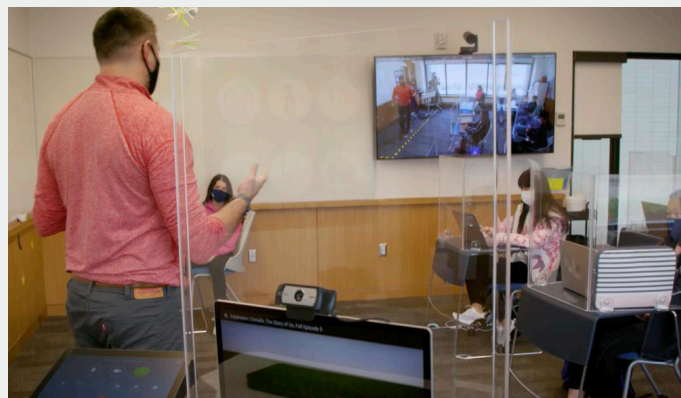

### KIT PARA SALAS GRANDES CON SISTEMA RALLY PLUS

Rally Plus suma un segundo altavoz y un segundo módulo de micrófono para ampliar las opciones de configuración de la sala.

No. de pieza: TAPZOOMLARGE  
No. de pieza: TAPMSFTLARGE  
No. de pieza: TAPGOOGLELARGE

## Caso de éxito: Appleby College

El Appleby College desplegó rápidamente aulas híbridas equipadas con servicios de videoconferencias de Logitech y Zoom Rooms para apoyar la continuidad educativa con el aprendizaje a distancia por video combinado con una instrucción segura y con distancia social en el aula.

## LOGITECH SCRIBE

Ahora los alumnos pueden ver el contenido completo de una clase, sin importar el lugar donde se encuentren. Con Logitech Scribe, puedes tomar cualquier pizarra y compartir su contenido sin esfuerzo. Una cámara para pizarra con tecnología de IA, diseñada específicamente para cualquier software de aula y servicios de videoconferencias.