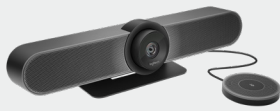

### MEETUP

Dispositivo todo en uno con campo de visión de 120°, micrófonos incorporados con cobertura de 3.9 m.

No. de pieza: 960-001101