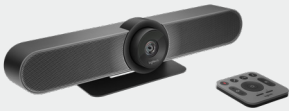

MEETUP

Dispositivo todo en uno con campo de visión de 120°, micrófonos incorporados con cobertura de 3.9 m.

No. de pieza: 960-001101